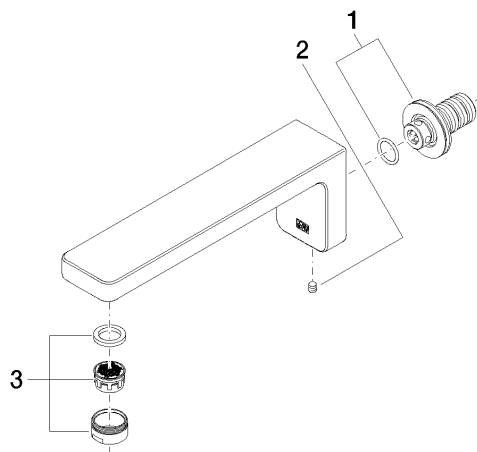

Für eine elektronische Bedienung bestellen Sie bitte das eSet Touchfree mit oder ohne Temperatureinstellung

Empfohlenes Zubehör

UP-Wandwinkel -

35 085 970 90

- Max. Einbautiefe 163 mm
- Min. Einbautiefe 90 mm

13 800 710

mm [inches]

Durchflussdiagramm

Zertifikate

WRAS_1906062. LGA_29119.

13 800 710

Ersatzteilstückliste

Nr.	Artikelnummer	Benennung	Verbaumenge	Lieferzeit
1	90 24 03 108 00 90	Nippel Set	1	2
2	90 31 11 004 00 90	Stift	1	2
3	90 23 01 118 01-00	Luftsprudler	1	10