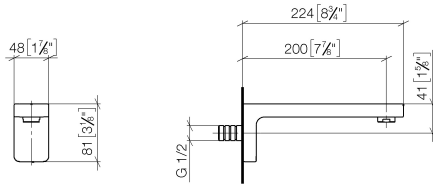

13 800 710

- Ausladung 200 mm
- starrer Auslauf
- runder luftangereicherter Strahl
- Bohrungsdurchmesser 40 mm
- Anschluss 1/2"
- Steckanschluss-Montage
- Durchfluss max. 7 l/min
- bleifrei
- Dieses Produkt leistet einen Beitrag zur Erfüllung der Vorgaben von nachhaltigen Gebäudezertifizierungen, z.B. LEED®, BREEAM®, DGNB

Für eine elektronische Bedienung bestellen Sie bitte das eSet Touchfree mit oder ohne Temperatureinstellung

Empfohlenes Zubehör

UP-Wandwinkel -

35 085 970 90

- Max. Einbautiefe 163 mm
- Min. Einbautiefe 90 mm

13 800 710

mm [inches]

Durchflussdiagramm

Zertifikate

WRAS_1906062. LGA_29119.

13 800 710

Ersatzteilstückliste

Nr.	Artikelnummer	Benennung	Verbaumenge	Lieferzeit
1	90 24 03 108 00 90	Nippel Set	1	2
2	90 31 11 004 00 90	Stift	1	2
3	90 23 01 118 01-00	Luftsprudler	1	10